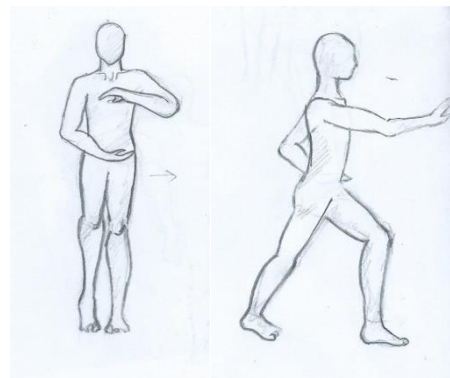

## Ji Ben Rou Quan

1. Goldener Hahn steht auf einem Bein

2. Goldener Hahn steht auf einem Bein

3. In der Mitte der Brust den Mond umfassen

Mit beiden Händen das Tor stoßen

Rechnungsadresse: ASV Eppan Sektion Qi Gong – Rou Quan - Kung Fu

Girlanerstr. 12  
39057 Eppan  
Steuernummer: 02940430214

4. Doppel Block

5. Die Mähne des wilden Pferdes Teilen

6. Im Gong Bu mit den Händen fortstoßen

7. Der schlafende Louhan

Rechnungsadresse: ASV Eppan Sektion Qi Gong – Rou Quan - Kung Fu

Girlanerstr. 12  
39057 Eppan  
Steuernummer: 02940430214

Trainingsprogramm Rou Quan.docx

8. Louhan bewegt mit den Händen die Wolken rechts
9. Louhan bewegt mit den Händen die Wolken links

10. Ein Schritt nach vorne und mit der Handkante stoßen